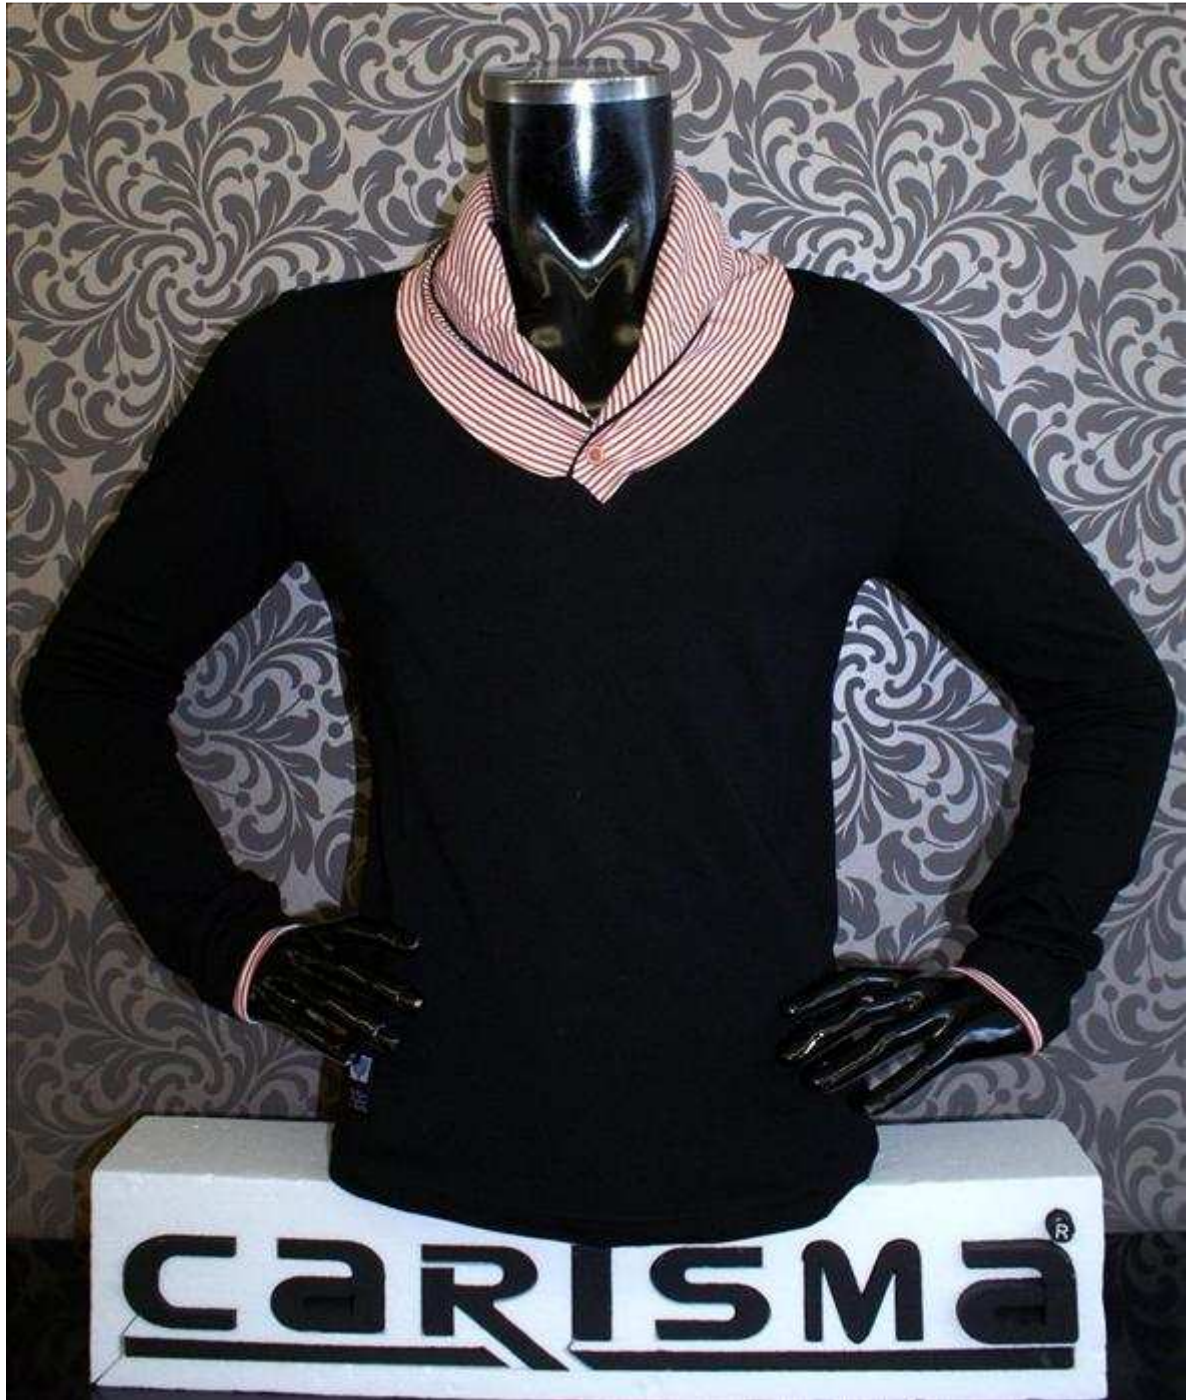

Kompletthandel