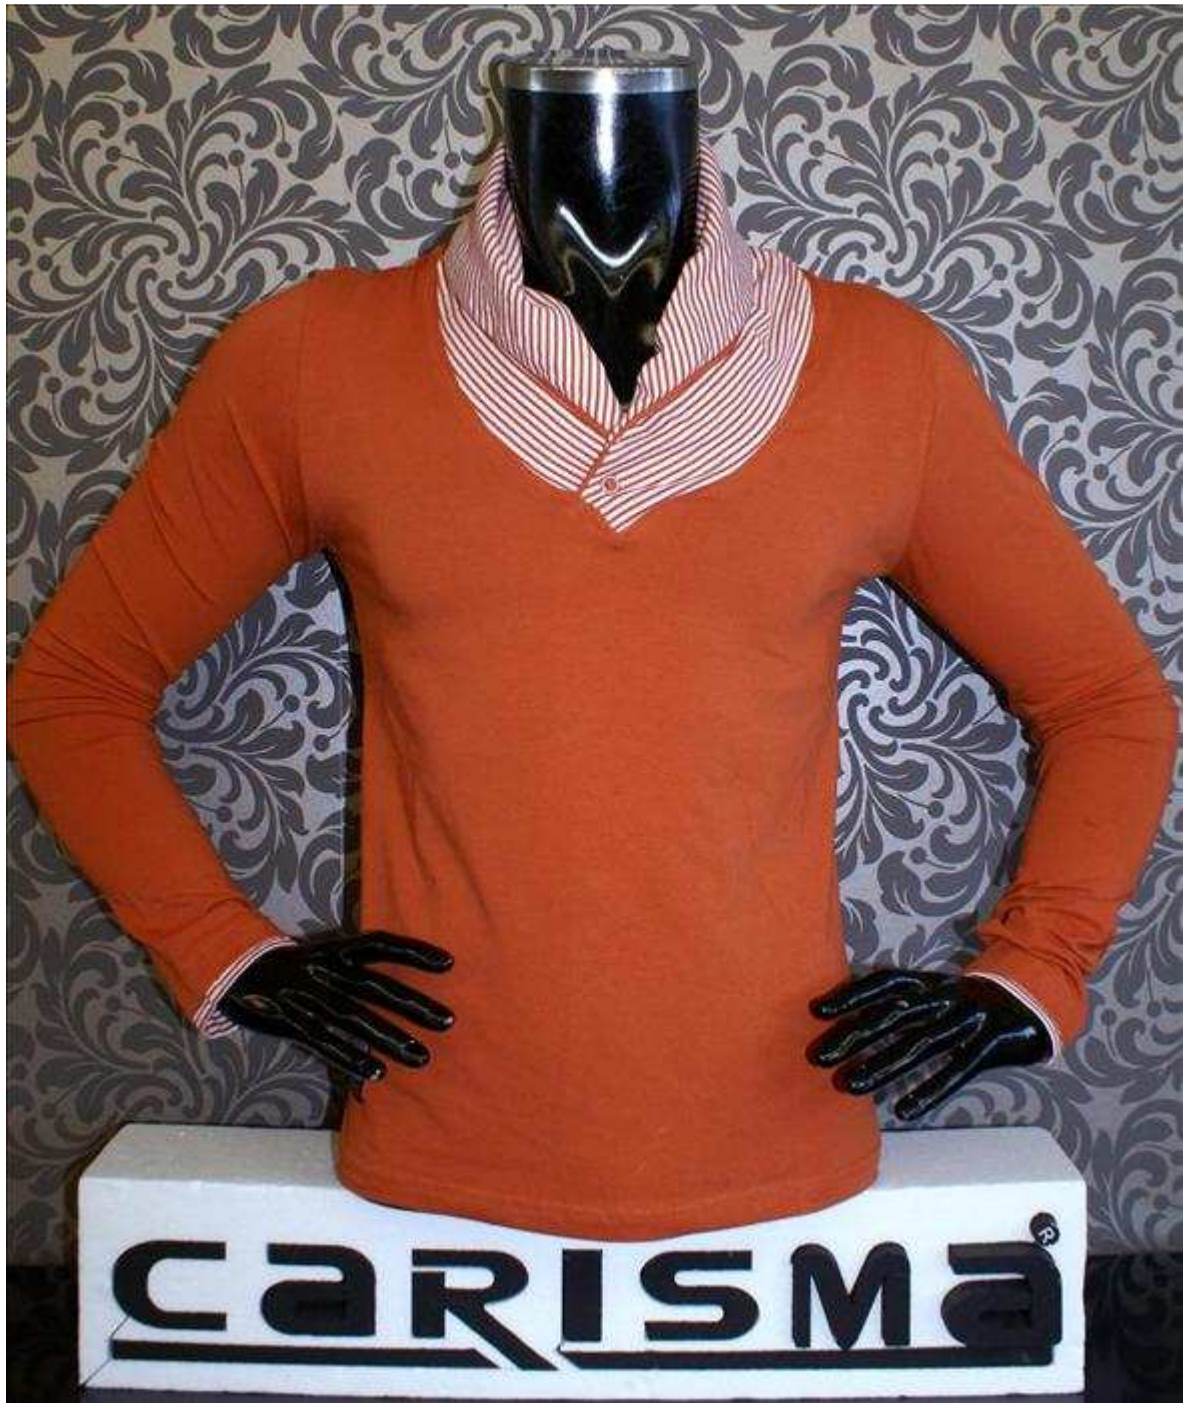

Kompletthandel